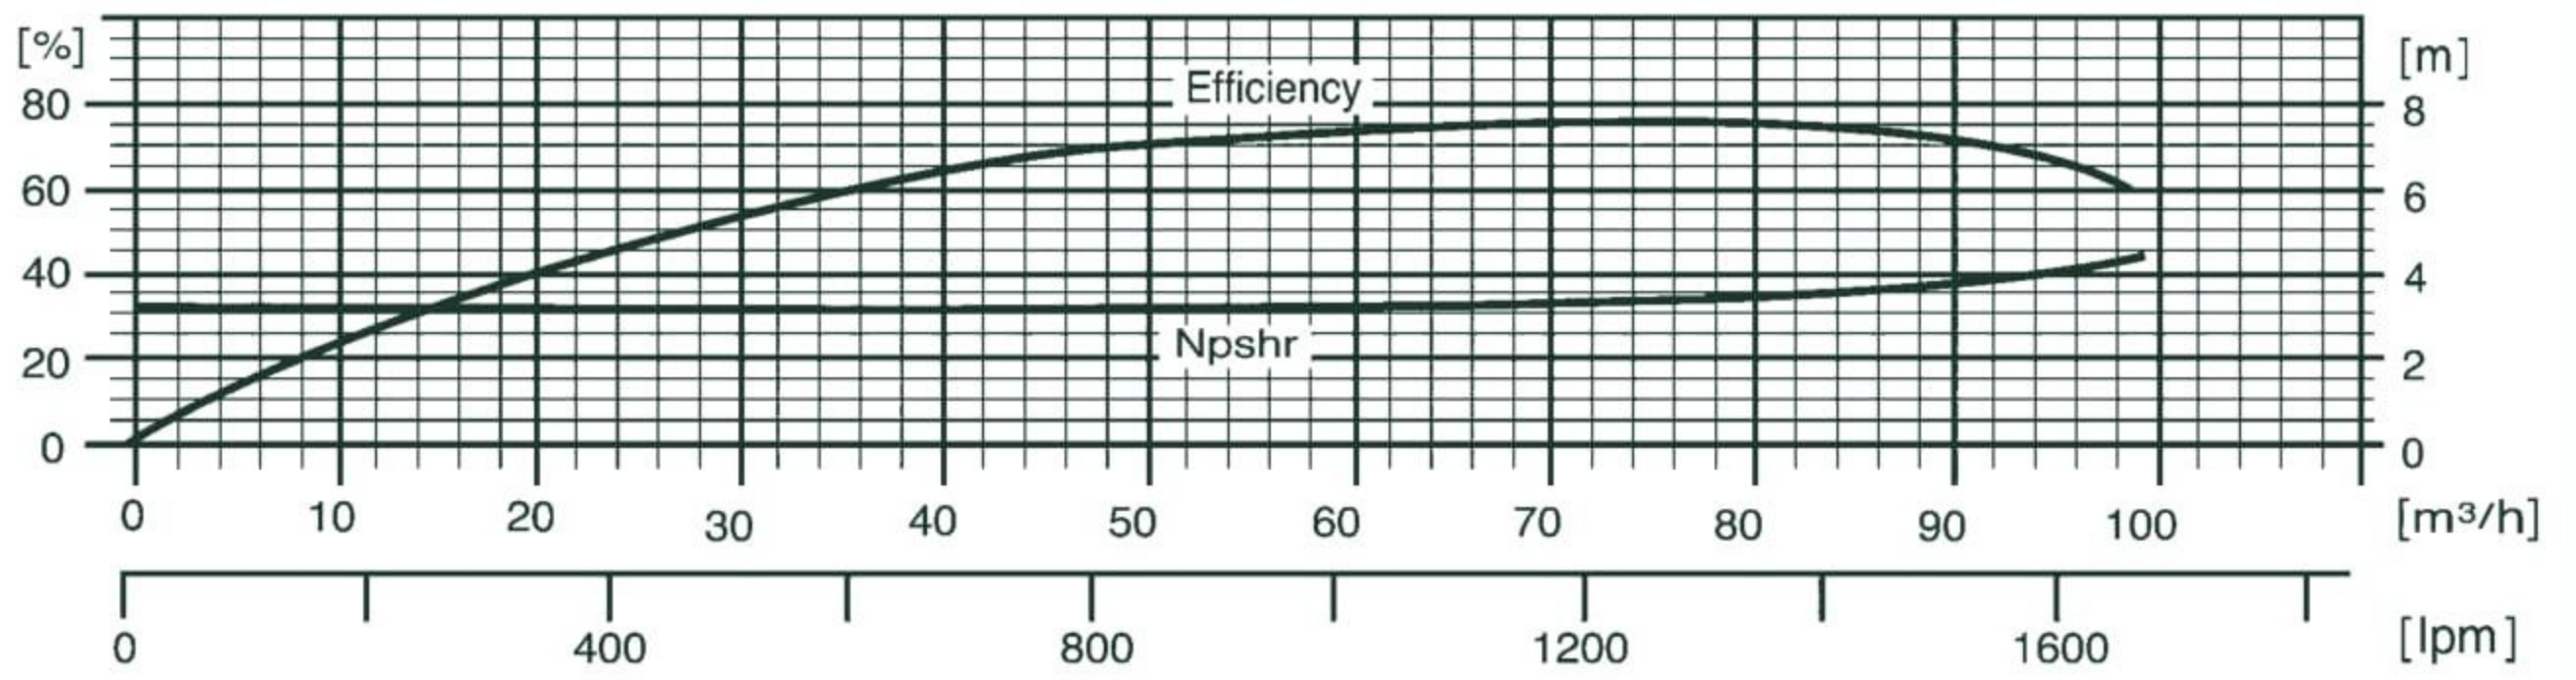

ŞAHİN DALGIÇ MOTOR POMPA

www.sahindalgicpompa.com

info@sahindalgicpompa.com