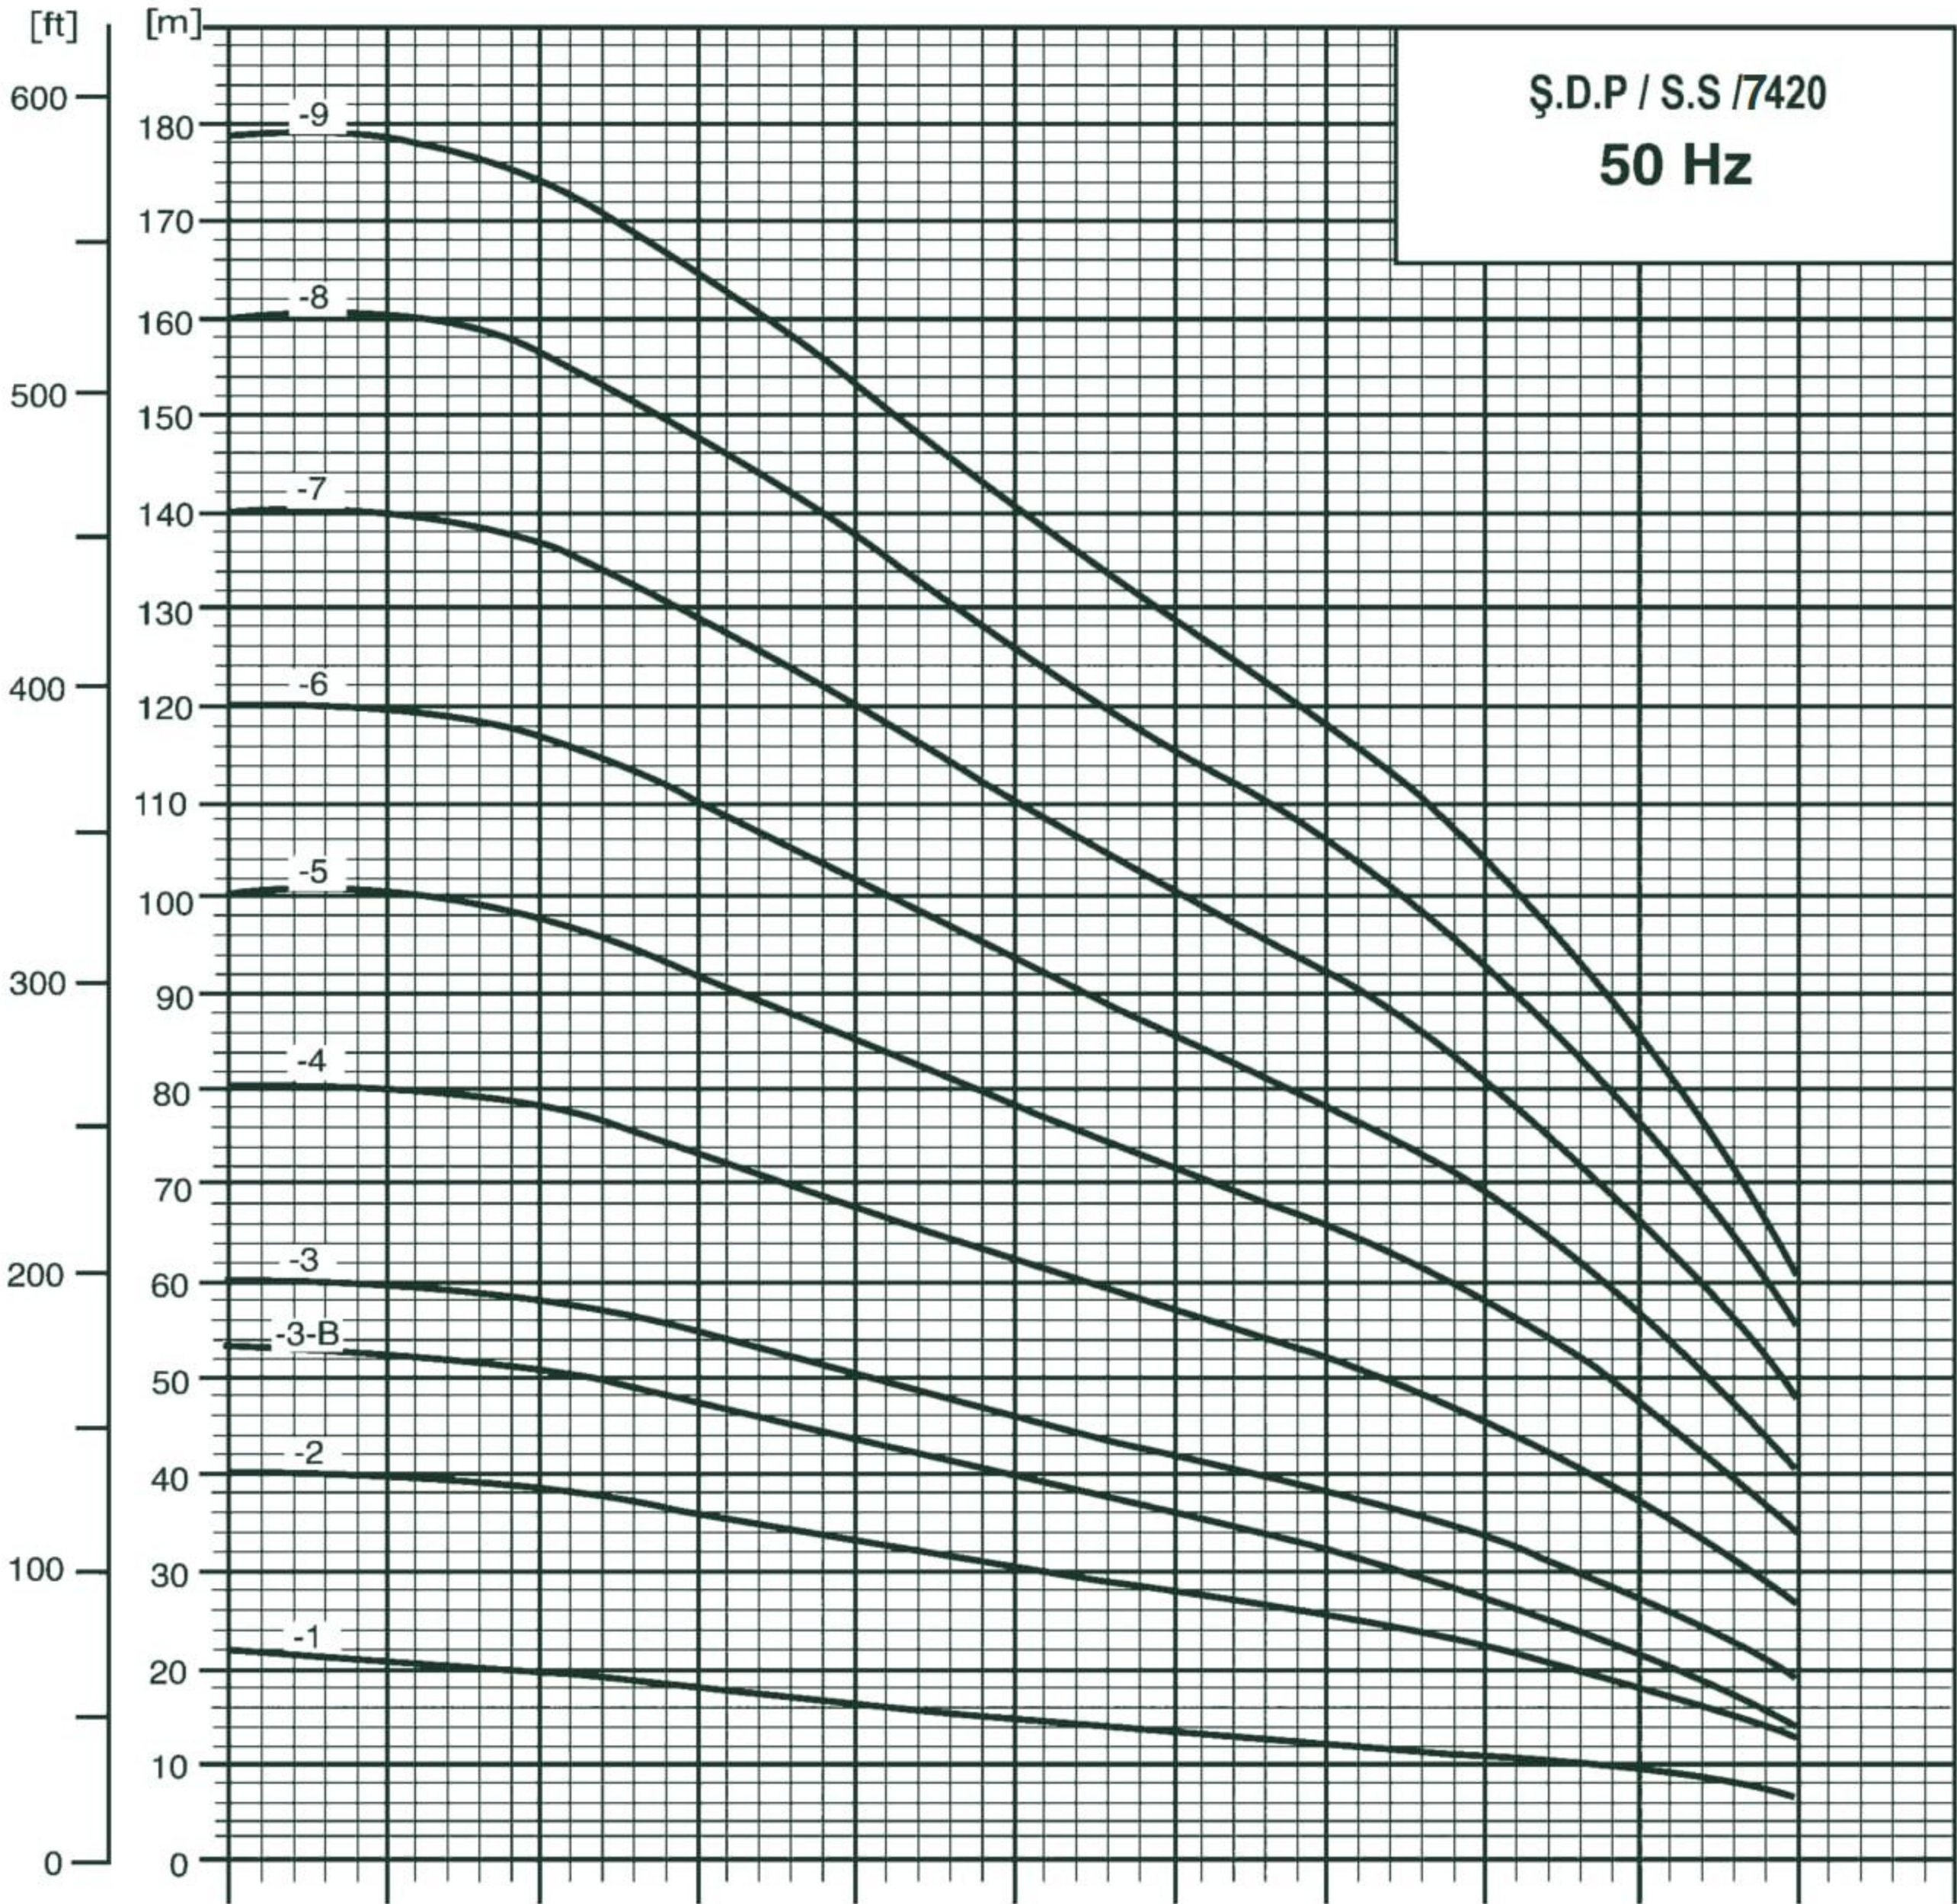

ŞAHİN DALGIÇ MOTOR POMPA

www.sahindalgicpompa.com

info@sahindalgicpompa.com